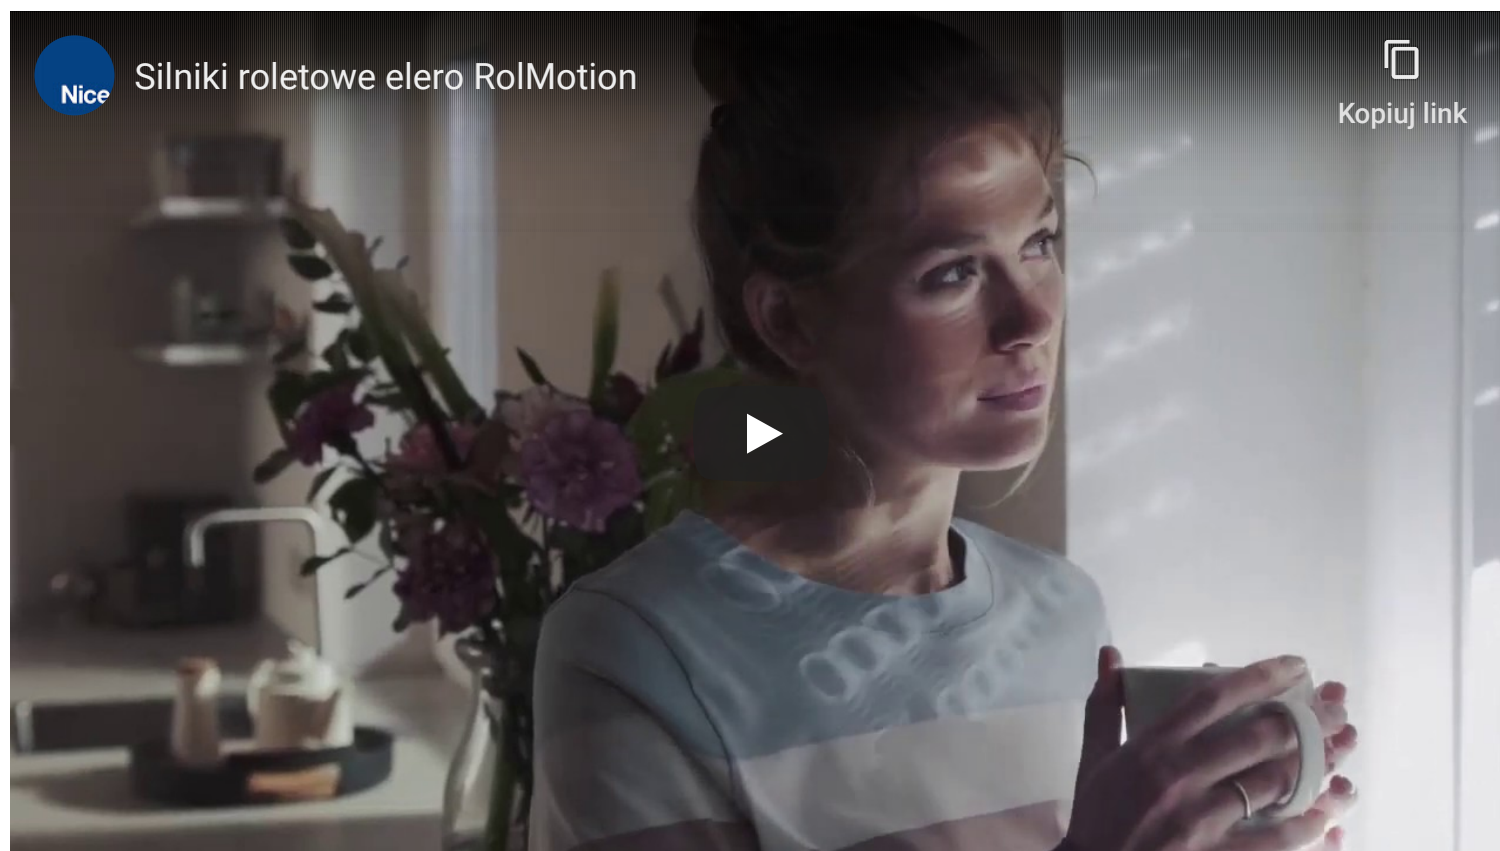

Z naszej strony internetowej www.nice.pl możecie Państwo pobrać ulotkę produktową dedykowaną serii Silent Motion napędów RolMotion.

automatyka rolet

bramy nice

elero Silent Motion

fakro produkty

instalator nice

moduł nice

napędy

nice

nice automatyka

nice automatyzacja

nice elero

nice grupa

nice polska

nice produkty

nice rolety

nice technologie

pilot nice

producent rolet

Zarząd Nice i Fibaro

Poprzedni wpis
Jak zbudowane jest okno dachowe?

» Poczytaj także »

» Polecamy! »